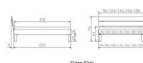

Trento Bett Prato Nussbaum von Hasena

Note : Pas noté

Prix

773,00 CHF

[Poser une question sur ce produit](#)

Description du produit

Trento Bett Prato Nussbaum von Hasena

Kopfteil: Ello 40cm (bei 200 cm breiten Betten Kopfteil 180cm)

Rahmen: Trento 16 cm in Nussbaum geölt

Füße: Tunca 20 cm oder 25 cm Höhe