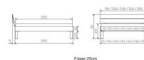

Trento Bett Prato Nussbaum von Hasena

Note : Pas noté

Prix

773,00 CHF

[Poser une question sur ce produit](#)

Description du produit

Trento Bett Prato Nussbaum von Hasena

Kopfteil: Ello 40cm (bei 200 cm breiten Betten Kopfteil 180cm)

Rahmen: Trento 16 cm in Nussbaum geölt

Füße: Tunca 20 cm oder 25 cm Höhe