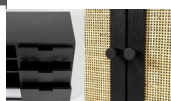

Sideboard Guuji

Note : Pas noté

Prix

668,00 CHF

[Poser une question sur ce produit](#)

Description du produit

Sideboard Guuji