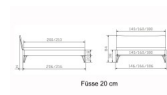

Note : Pas noté

Prix

1335,00 CHF

[Poser une question sur ce produit](#)

Description du produit

Bett Lounge Locarno Nussbaum von Hasena