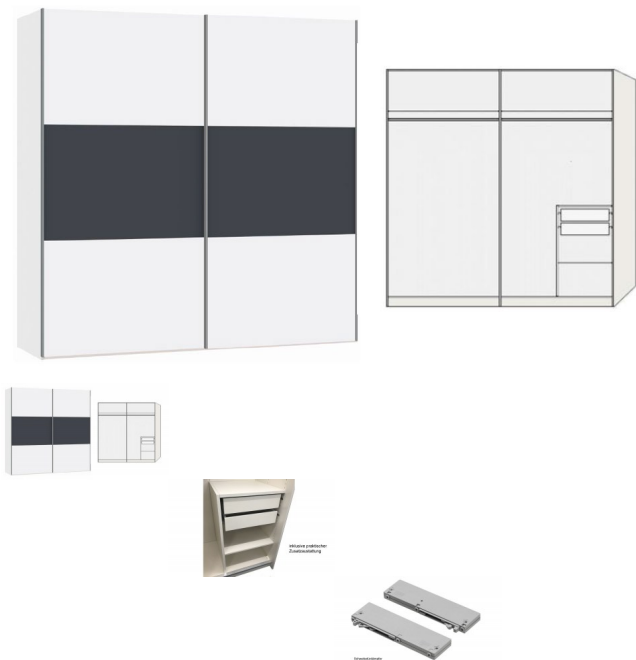

Schwebetürenschränk Andea 2-türig 200cm von Jutzler

Aktion statt 1'300.--

Bewertung: Noch nicht bewertet

Preis

599,00 CHF

[Stellen Sie eine Frage zu diesem Produkt](#)

Beschreibung

Schwebetürenschränk Andea 2-türig 200 cm von Jutzler

Korpus Premiumweiss,
Front Premiumweiss mit Anthrazit matt

Inklusive:

2x Schubladen mit Kugelauszug,

1x Schrankeinbau klein

2x Tablare gross, 1x Tablar klein

Eine Kleiderstangen pro Abteil

Masse:

Breite 202.5 cm

Höhe 215 cm

Tiefe 65 cm