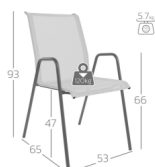

## Matten-Sessel Locarno mit Armlehne von Schaffner

mattensessel\_locarno6.jpg

Bewertung: Noch nicht bewertet

### Beschreibung

Matten-Sessel Locarno mit Armlehne von Schaffner

Sitzfläche: Batyline-Bezug,

Gestell: beschichtet

Grösse: ca. B 53 cm x T 65 cm x H 93 cm

Sitzhöhe: ca. 47 cm

Armlehnenhöhe: ca. 66 cm

Gewicht: ca. 5,7 kg