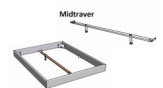

Mittraver

Bewertung: Noch nicht bewertet

Preis

884,00 CHF

[Stellen Sie eine Frage zu diesem Produkt](#)