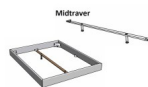

Mittenträger