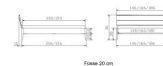

Bett Lounge Sabbioni Wildeiche von Hasena

Feder 20 cm

Bewertung: Noch nicht bewertet

Preis

1021,00 CHF

Lieferzeit ca.
2 - 4 Wochen*

*Lagerbestand anfragen

[Stellen Sie eine Frage zu diesem Produkt](#)