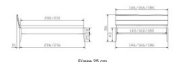

Feder 25 cm

Bewertung: Noch nicht bewertet

Preis

1021,00 CHF

Lieferzeit ca.
2 - 4 Wochen*

*Lagerbestand anfragen

[Stellen Sie eine Frage zu diesem Produkt](#)