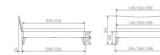

Bett Lounge Caluso Nussbaum von Hasena

Fluss 20 cm

Bewertung: Noch nicht bewertet

Preis

1312,00 CHF

Lieferzeit ca.
2 - 4 Wochen*

*Lagerbestand anfragen

[Stellen Sie eine Frage zu diesem Produkt](#)