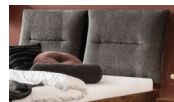

Bett Bergamo Totti Nussbaum von Hasena

Bewertung: Noch nicht bewertet

Preis

1343,00 CHF

[Stellen Sie eine Frage zu diesem Produkt](#)